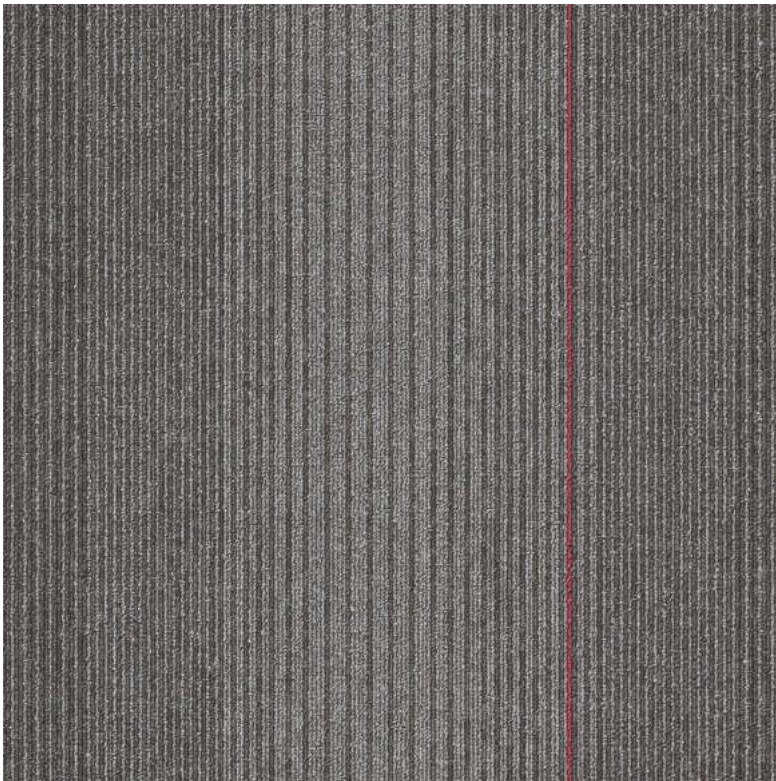

Rapallo

Carpet Tile 50 x 50
cm