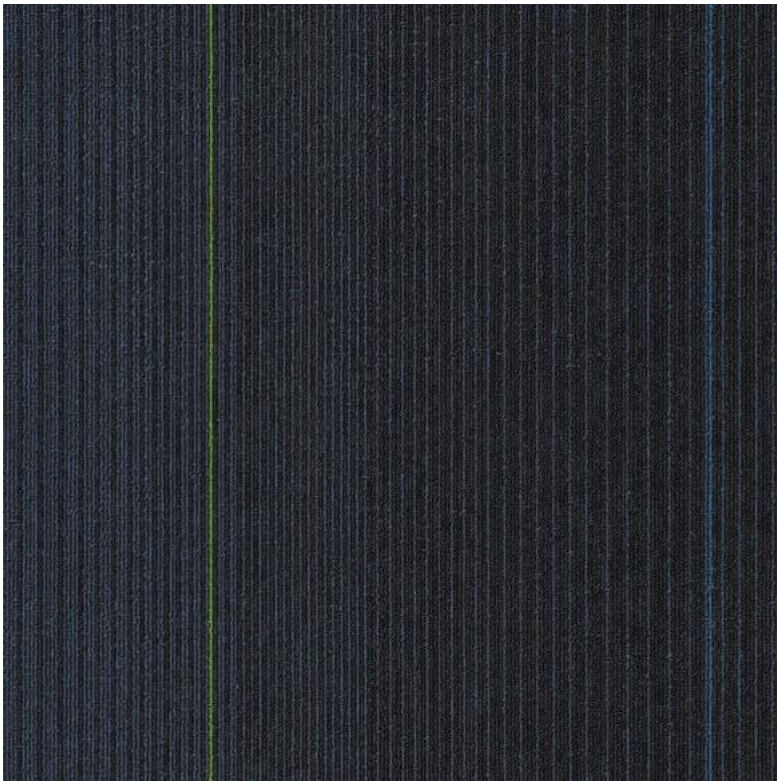

Rapallo

Carpet Tile 50 x 50
cm